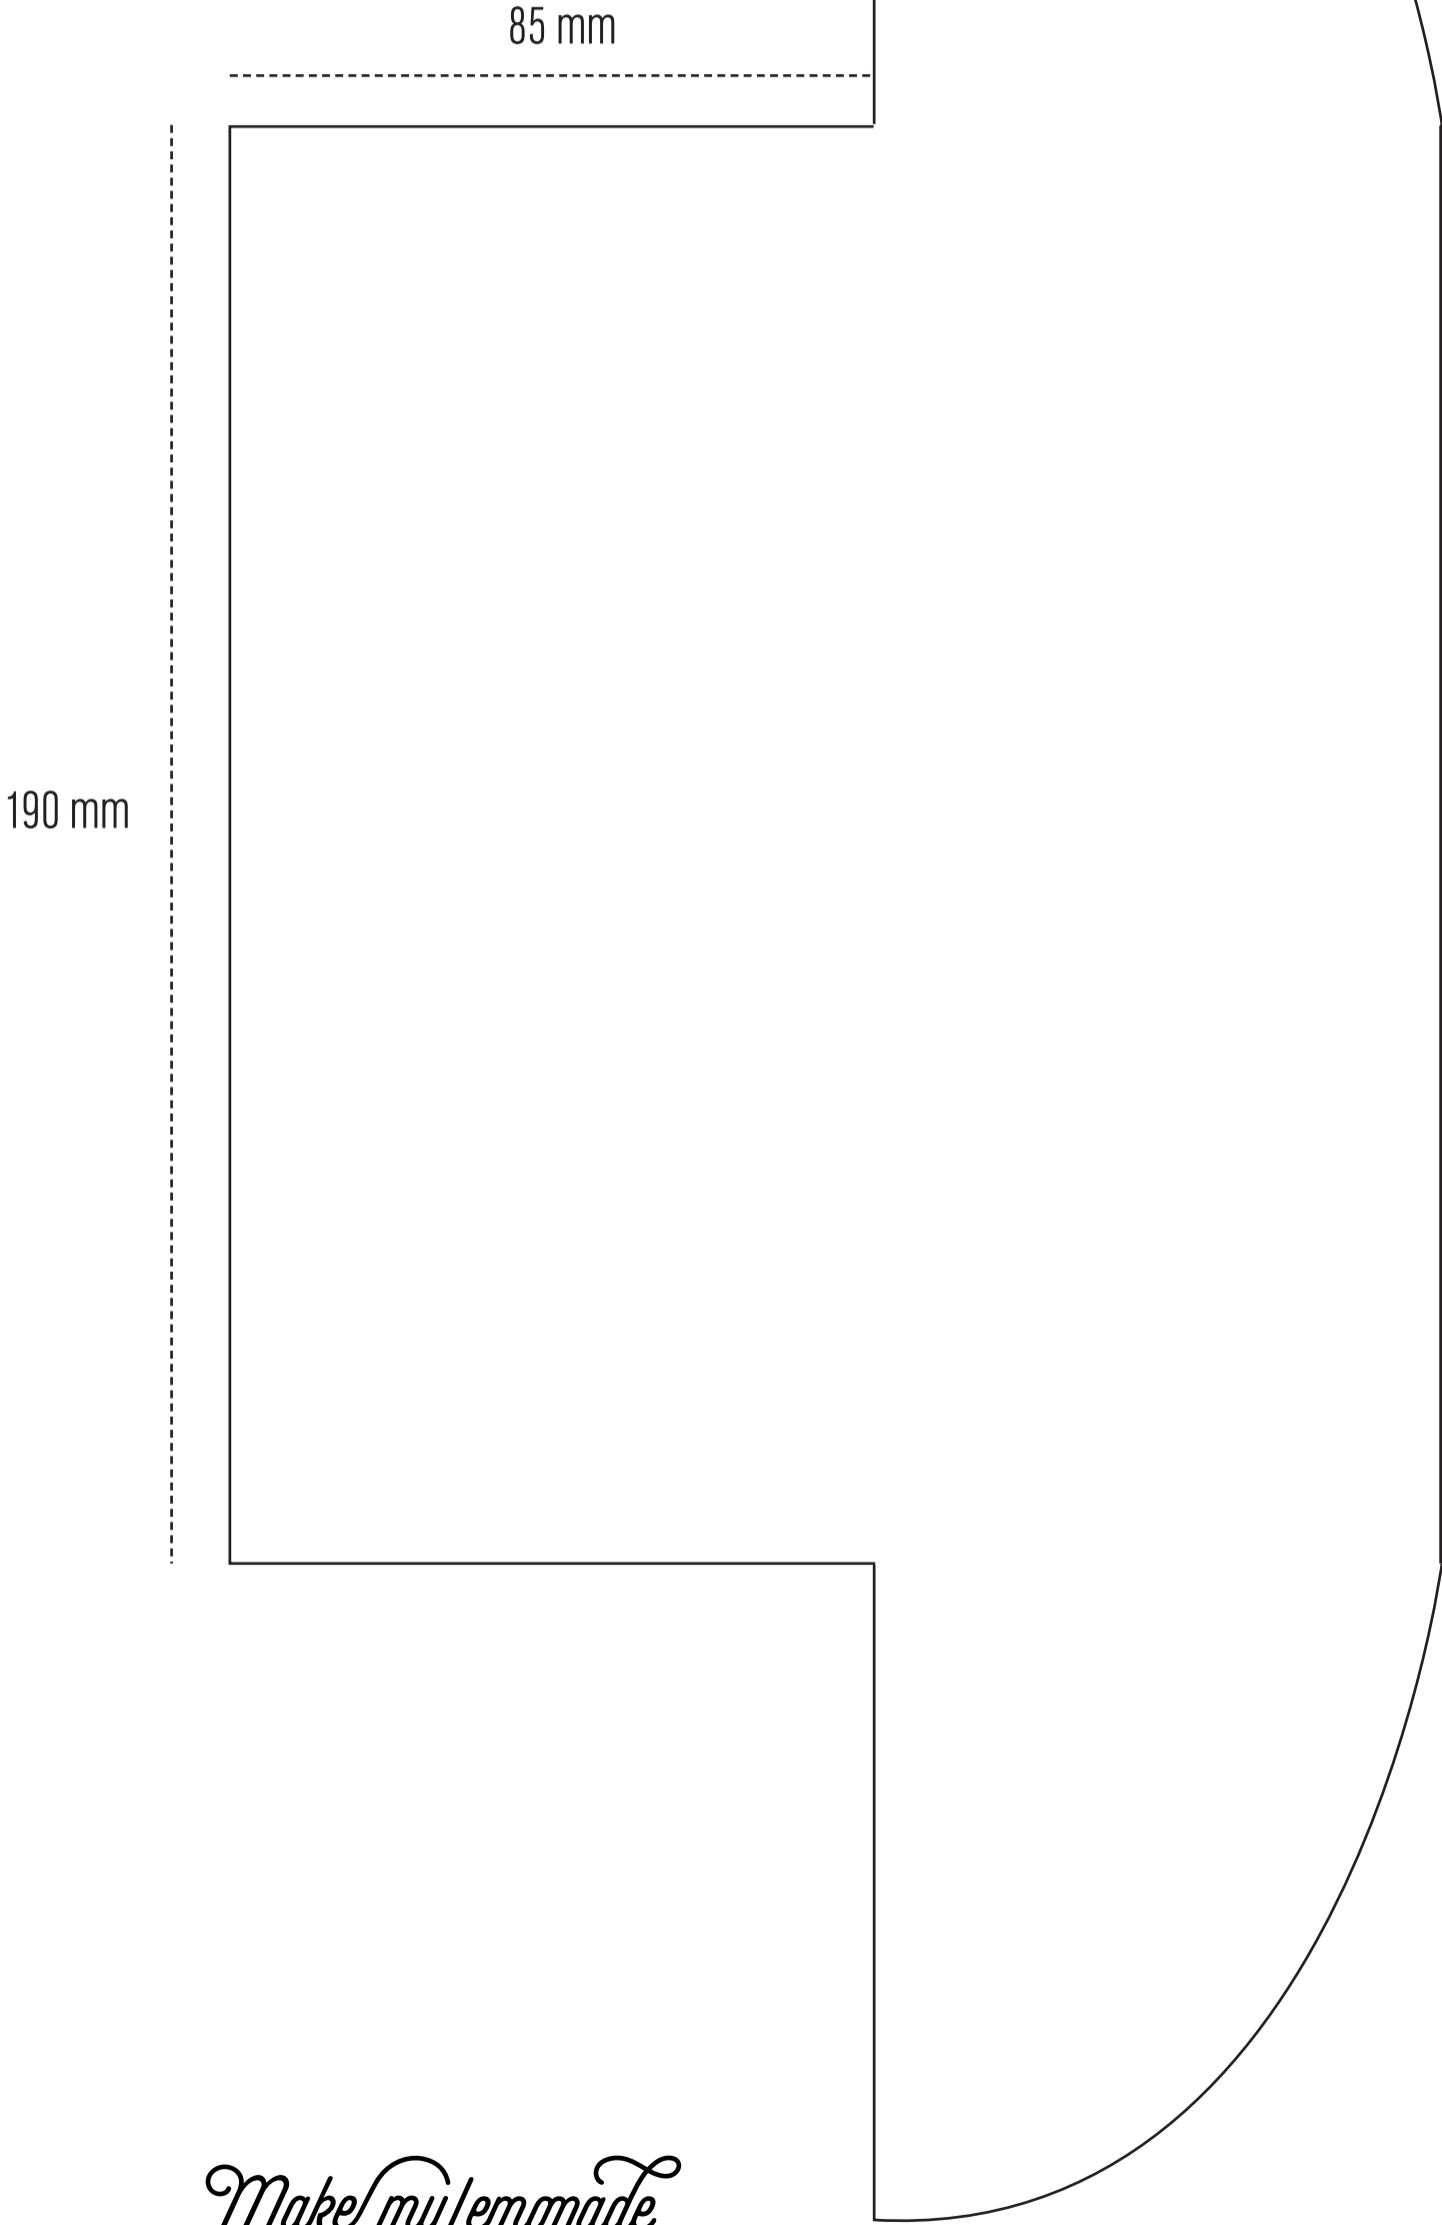

DIY // Gabarit de boîte

Éléments en papier

Pour l'intérieur de la boîte : les rabas

FORMAT A3

Make my lemonade

DIY // Gabarit de boîte

Éléments en papier

Pour l'intérieur de la boîte : fond de la boîte

180 mm

180 mm

FORMAT A3

Make my lemonade

DIY // Gabarit de boîte

Patron Tissu

----- Assembler les 3 morceaux au niveau des pointillés

DIY // Gabarit de boîte